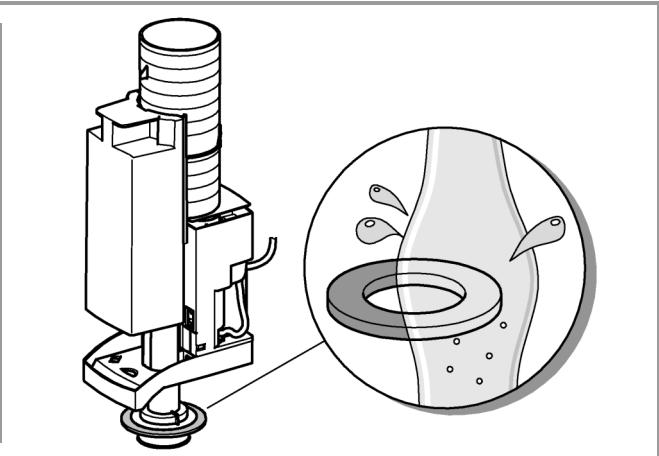

2

SERVICE

SERVICE

				X	Y	
	6 l			61mm	57mm	
	3 l					
	9 l			47mm	57mm	
	4,5 l					

Pure Freude
an Wasser

GROHE

D
☎ +49 571 39 89 333
service.de@grohe.com

A
☎ +43 1 6 80 60
info-at@grohe.com