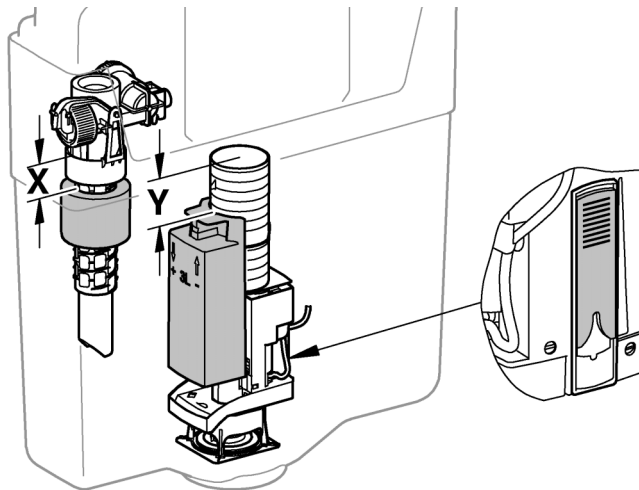

2

SERVICE

SERVICE

				X	Y	
	6 l			61mm	57mm	
	3 l					
	9 l			47mm	57mm	
	4,5 l					

Pure Freude
an Wasser

GROHE

D
☎ +49 571 39 89 333
service.de@grohe.com

A
☎ +43 1 6 80 60
info-at@grohe.com